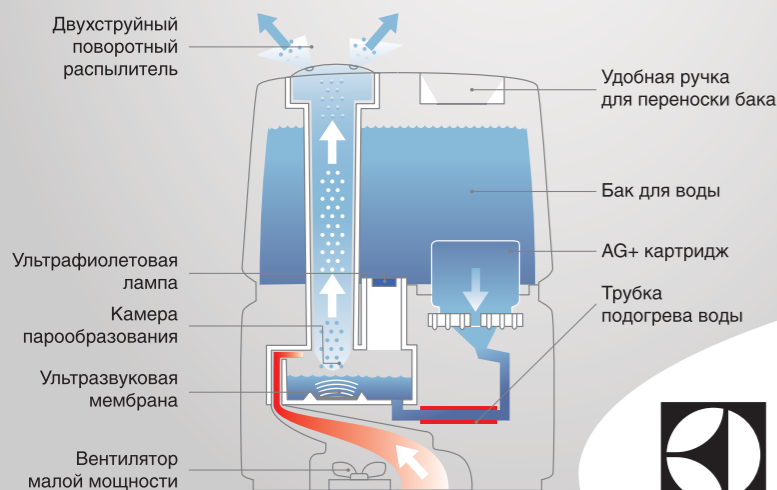

Электронный гигростат с функцией автоподдержания установленной влажности

Детский режим. Поддерживает оптимальную для ребенка влажность (55%)

Антиаллергенный режим. Поддерживает необходимую для аллергии влажность (50%)

## УЛЬТРАЗВУКОВОЙ УВЛАЖНИТЕЛЬ ВОЗДУХА ELECTROLUX ENU-3510D/3515D

Электронный гигростат с функцией автоподдержания установленной влажности

Антиаллергенный режим работы. Поддерживает необходимую для аллергика влажность (50 %), сокращает содержание вредных спор в воздухе

Детский режим работы. Поддерживает оптимальную для ребенка влажность (55 %)

Эффективный картридж-фильтр для умягчения воды. Предотвращает налет на мебели

Отключение при низком уровне воды

Thinking of you  
**Electrolux**

## МОЙКА ВОЗДУХА ELECTROLUX EHAW-7510D

Высокие показатели по увлажнению воздуха (до 500 гр./час)

Не требует сменных фильтров

Электронный гигростат с функцией автоподдержания установленной влажности

Диски с «технологией соты». Эффективное увлажнение и очистка