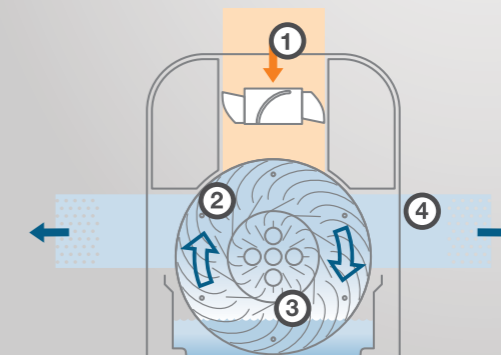

## МОЙКА ВОЗДУХА ELECTROLUX EHAW-7510D/7515D/7525D

**3 в 1**  
УВЛАЖНЕНИЕ+ОЧИСТКА+ГИГРОСТАТ

Высокие показатели по увлажнению воздуха (до 500 гр./час)

Не требует сменных фильтров

Электронный гигростат с функцией автоподдержания установленной влажности

Диски с «технологией соты». Эффективное увлажнение и очистка

- 1 Грязный и сухой воздух поступает в мойку воздуха
- 2 Проходит через систему вращающихся увлажненных дисков
- 3 Пыль, микрочастицы и примеси удерживаются на дисках и затем оседают в поддоне
- 4 Воздух выходит в помещение чистым и увлажненным