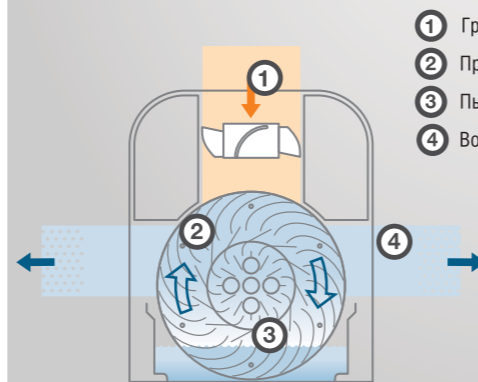

УЛЬТРАЗВУКОВОЙ УВЛАЖНИТЕЛЬ ВОЗДУХА ELECTROLUX ENU-3510D/3515D

Электронный гигростат с функцией автоподдержания установленной влажности

Антиаллергенный режим работы. Поддерживает необходимую для аллергика влажность (50 %), сокращает содержание вредных спор в воздухе

Детский режим работы. Поддерживает оптимальную для ребенка влажность (55 %)

Эффективный картридж-фильтр для умягчения воды. Предотвращает налет на мебели

Отключение при низком уровне воды

Thinking of you
Electrolux

МОЙКА ВОЗДУХА ELECTROLUX EHAW-7510D

Высокие показатели по увлажнению воздуха (до 500 гр./час)

Не требует сменных фильтров

Электронный гигростат с функцией автоподдержания установленной влажности

Диски с «технологией соты». Эффективное увлажнение и очистка

Автоматическое затемнение дисплея в зависимости от освещенности в помещении

Режим очистки дисков от налета солей жесткости

Thinking of you
Electrolux

МОЙКА ВОЗДУХА ELECTROLUX EHAW-7510D/7515D/7525D

3 в 1
УВЛАЖНЕНИЕ+ОЧИСТКА+ГИГРОСТАТ

Высокие показатели по увлажнению воздуха (до 500 гр./час)

Не требует сменных фильтров

Электронный гигростат с функцией автоподдержания установленной влажности

Диски с «технологией соты». Эффективное увлажнение и очистка

1. 1 Грязный и сухой воздух поступает в мойку воздуха
2. 2 Проходит через систему вращающихся увлажненных дисков
3. 3 Пыль, микрочастицы и примеси удерживаются на дисках и затем оседают в поддоне
4. 4 Воздух выходит в помещение чистым и увлажненным

Thinking of you
Electrolux